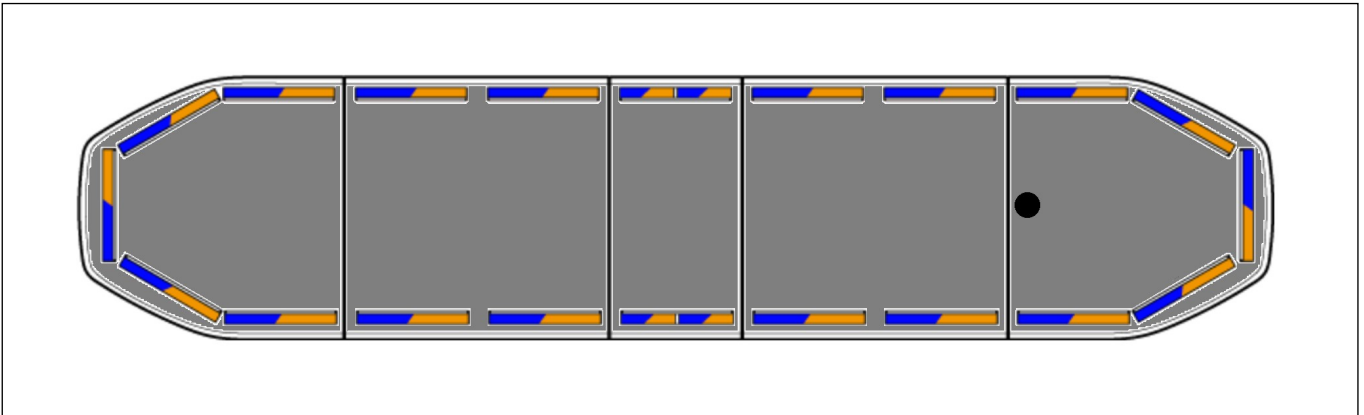

RAIDEN

Serienummer : _ RDN _____
 Configuratie : _ R240319010 - RDN137-BL-OR _____
 Klant : _____
 Datum : _____
 Opmerking : _____

- 42"/106cm
- 48"/122cm
- 54"/137cm
- 60"/152cm
- 66"/168cm
- 72"/183cm
- 12/24 Vdc
- Toplenses